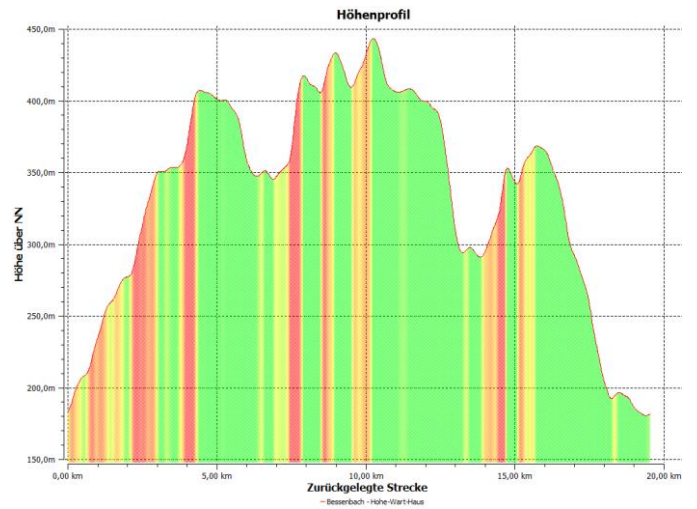

Spessartmäuse 2016 / Wanderung Nr. 24:

Datum: Sonntag, 04.09.2016
Treffpunkt / Start: 09:00 Uhr Parkplatz Gemeindezentrum Bessenbach
Streckentyp: Rundwanderung
Wanderstrecke: Straßbessenbach – Hohe-Wart-Haus - Roßwirt
Wanderdaten: 19,5 km / 462 Hm
Einkehr: Hohe-Wart-Haus nach ca. 10,0 km und Roßwirt in Bessenbach am Ende der Wanderung
Index: 20160904

Streckenverlauf:

Höhenprofil:

Kartenmaterial © BKG, TK 1:25.000 www.bkg.bund.de · Software © MagicMaps GmbH www.magicmaps.de