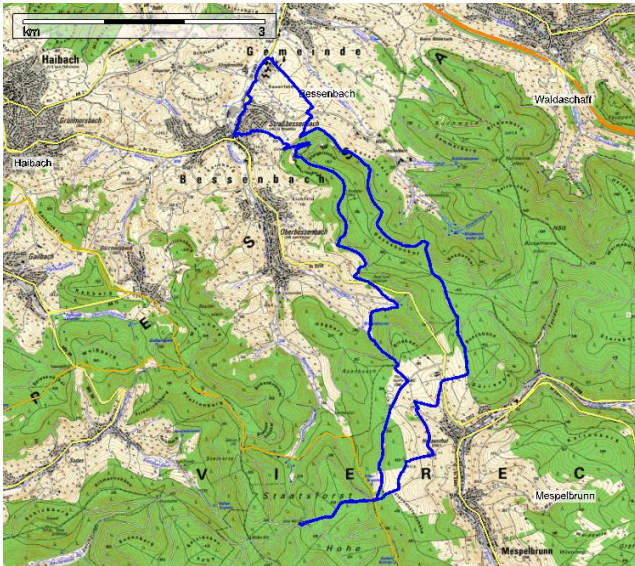

Spessartmäuse 2016 / Wanderung Nr. 24:

Datum: Sonntag, 04.09.2016
Treffpunkt / Start: 09:00 Uhr Parkplatz Gemeindezentrum Bessenbach
Streckentyp: Rundwanderung
Wanderstrecke: Straßbessenbach – Hohe-Wart-Haus - Roßwirt
Wanderdaten: 19,5 km / 462 Hm
Einkehr: Hohe-Wart-Haus nach ca. 10,0 km und Roßwirt in Bessenbach am Ende der Wanderung
Index: 20160904

Streckenverlauf:

Höhenprofil:

Kartenmaterial © BKG, TK 1:25.000 www.bkg.bund.de · Software © MagicMaps GmbH www.magicmaps.de